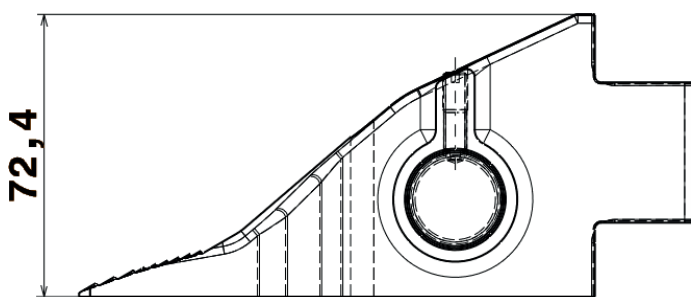

WEBER-HYDRAULIK GMBH

Heilbronner Straße 30
74363 Güglingen, Germany
Phone +49 7135 71-10270
info@weber-rescue.com

Emil Weber Platz 1
4460 Losenstein, Austria
Phone +43 7255 6237-120
info@weber-rescue.com