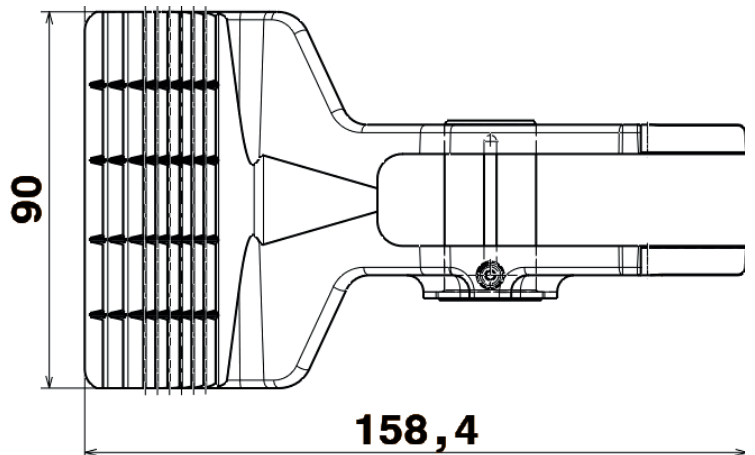

WEBER-HYDRAULIK GMBH

Heilbronner Straße 30
74363 Güglingen, Germany
Phone +49 7135 71-10270
info@weber-rescue.com

Emil Weber Platz 1
4460 Losenstein, Austria
Phone +43 7255 6237-120
info@weber-rescue.com