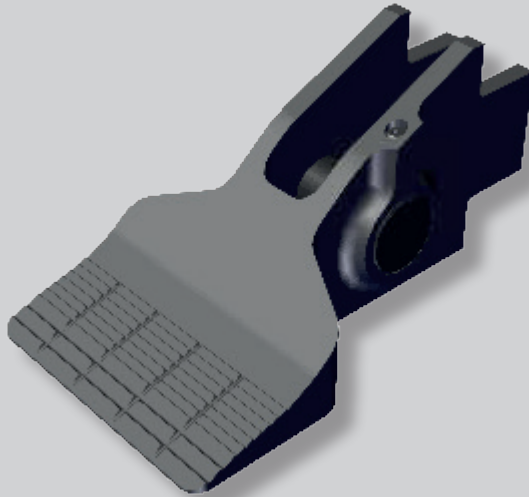

TÜRÖFFNERSPITZE SPREIZER

Teile-Nr.
1100623

NEU!

- Türöffnerspitze für mehr Funktionalität und erweiterte Einsatzmöglichkeiten von Spreizern
- passend für die folgenden WEBER RESCUE Spreizer mit abnehmbaren Spitzen:
SP 50 BS, SP 54 AS, SP 53 BS, SP 35 L und SP 45
- zum Aufbrechen von Türen mit dem Spreizer
- unverlierbare Bolzen für einfaches und schnelles Anbringen der Türöffnerspitzen am Spreizer
- pro Gerät werden 2 Spitzen benötigt